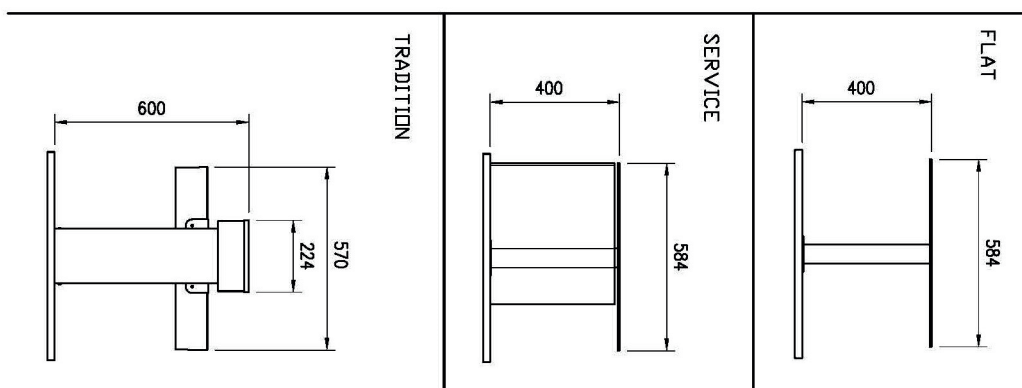

Sap kód	00012165	Napájení	230 V / 1N - 50 Hz
Šířka netto [mm]	1494	Počet GN / EN zařízení	4
Hloubka netto [mm]	650	Velikost GN / EN zařízení [mm]	GN 1/1
Výška netto [mm]	1288	Hloubka GN zařízení [mm]	200
Hmotnost netto [kg]	94.00	Minimální teplota zařízení [°C]	60
Příkon elektrický [kW]	2.000	Maximální teplota zařízení [°C]	90

Technický list

Technický výkres

Bufet vyhřívavý, vodní GN 4-1/1 Wenge

Model	Sap kód	00012165
ES RED+ 4W	Skupina artiklů	Bufety a vitríny

A= ELECTRICAL CONNECTION
D= WATER DISCHARGE ø14

GN	L
3/1	1159
4/1	1494
6/1	2144

4. Výška netto [mm]:

1288

5. Hmotnost netto [kg]:

94.00

6. Šířka brutto [mm]:

1530

7. Hloubka brutto [mm]:

750

8. Výška brutto [mm]:

1100

9. Hmotnost brutto [kg]:

106.40

10. Typ spotřebiče:

Elektrické zařízení

11. Typ bufetu:

RED - vyhřívavý, vodní lázeň