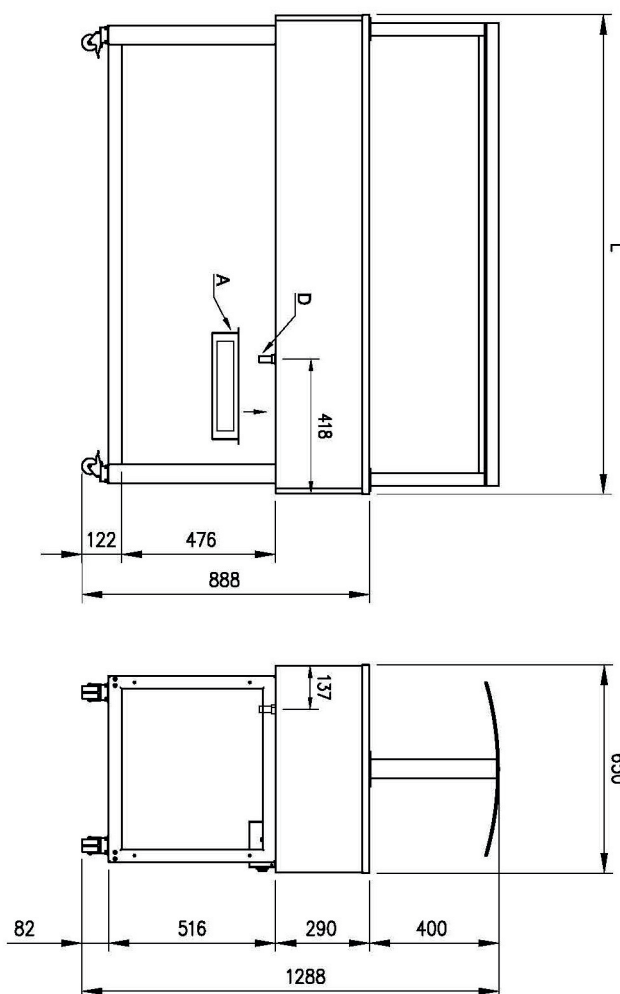

Sap kód	00012165	Napájení	230 V / 1N - 50 Hz
Šířka netto [mm]	1494	Počet GN / EN zařízení	4
Hloubka netto [mm]	650	Velikost GN / EN zařízení [mm]	GN 1/1
Výška netto [mm]	1288	Hloubka GN zařízení [mm]	200
Hmotnost netto [kg]	94.00	Minimální teplota zařízení [°C]	60
Příkon elektrický [kW]	2.000	Maximální teplota zařízení [°C]	90

Technický list

Technický výkres

Bufet vyhřívavý, vodní GN 4-1/1 Wenge

Model	Sap kód	00012165
ES RED+ 4W	Skupina artiklů	Bufety a vitríny

A= ELECTRICAL CONNECTION
D= WATER DISCHARGE ø14

GN	L
3/1	1159
4/1	1494
6/1	2144

4. Výška netto [mm]:

1288

5. Hmotnost netto [kg]:

94.00

6. Šířka brutto [mm]:

1530

7. Hloubka brutto [mm]:

750

8. Výška brutto [mm]:

1100

9. Hmotnost brutto [kg]:

106.40

10. Typ spotřebiče:

Elektrické zařízení

11. Typ bufetu:

RED - vyhřívavý, vodní lázeň